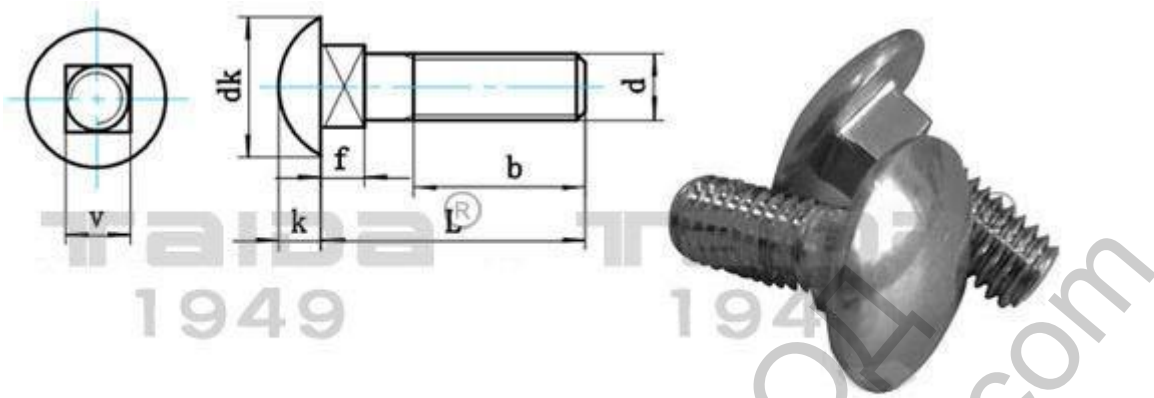

Болт коларски

d	M5	M6	M8	M10	M12	M16	M20	
P	0.8	1	1.25	1.5	1.75	2	2.5	
dk	max	13.55	16.55	20.65	24.65	30.65	38.8	46.8
	min	12.45	15.45	19.35	23.35	29.35	37.2	45.2
v	max	5.48	6.48	8.58	10.58	12.7	16.7	20.84
	min	4.52	5.52	7.42	9.42	11.3	15.3	19.16
f	max	4.1	4.6	5.6	6.6	8.75	12.9	15.9
	min	2.9	3.4	4.4	5.4	7.25	11.1	14.1
k	max	3.3	3.88	4.88	5.38	6.95	8.95	11.05
	min	2.7	3.12	4.12	4.62	6.05	8.05	9.95
L	16 - 200							